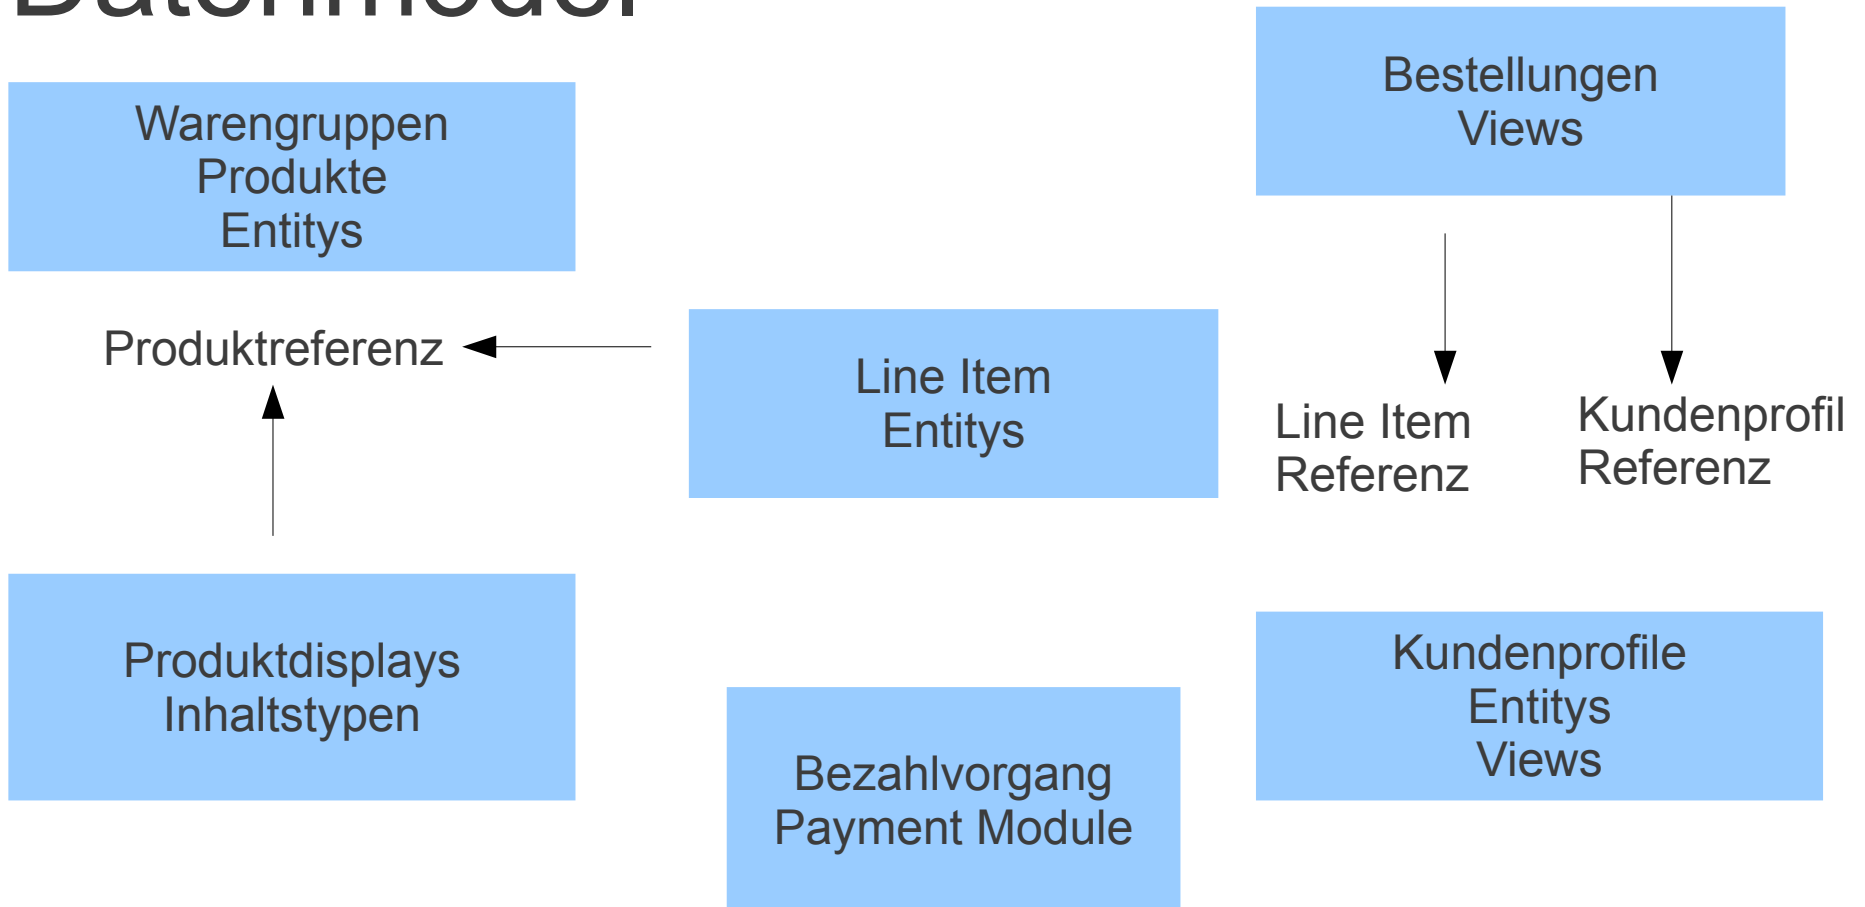

Rules 2

Addressfield

ctools

Drupal Commerce 1.0

Datenmodell

Konfiguration über

- Views
- Rules
- Fields
- Module z.B. für
 - Bezahlvorgang
 - Versand(kosten)

Views